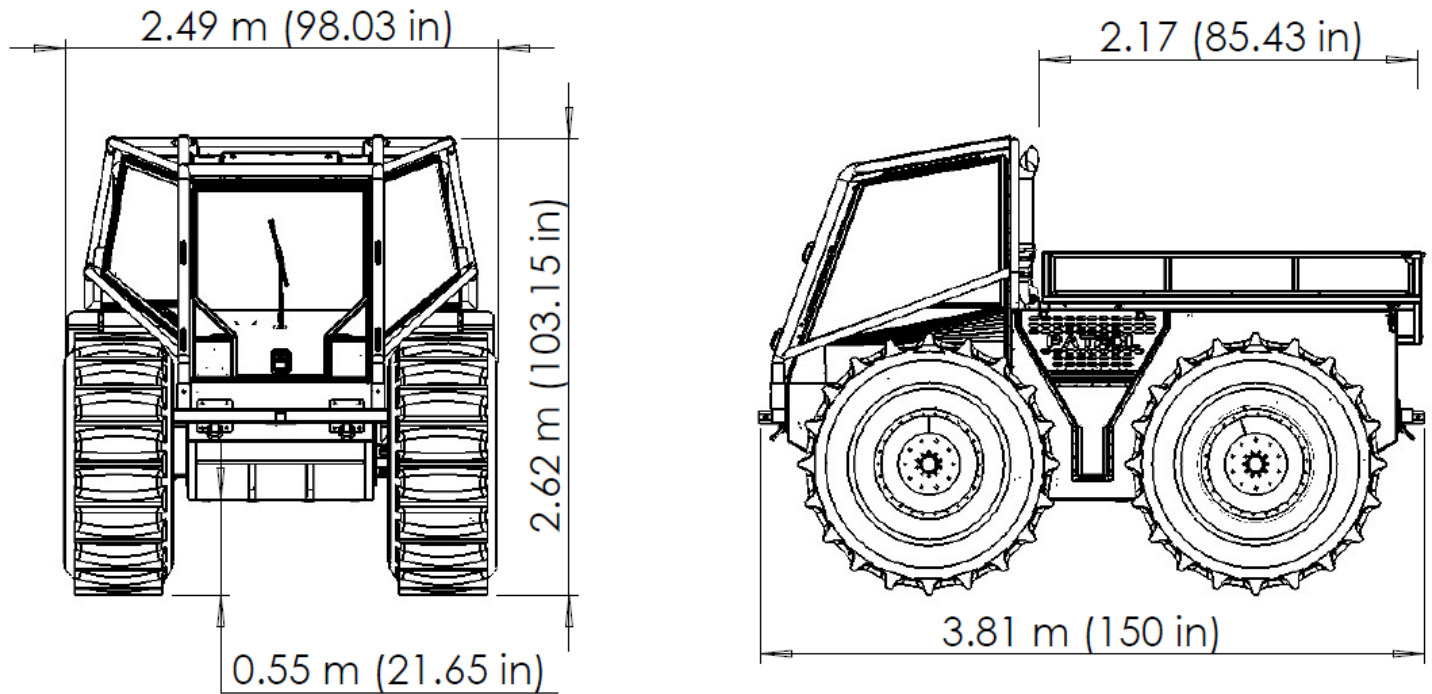

Dimensions générales du Patrol avec module benne

Dimensions générales du Patrol avec module pour passagers

Dimensions générales de la remorque citerne

Capacité maximale de la citerne	5000 litres
---------------------------------	-------------

Dimensions générales de la remorque compact

Dimensions générales de la remorque pour personnes