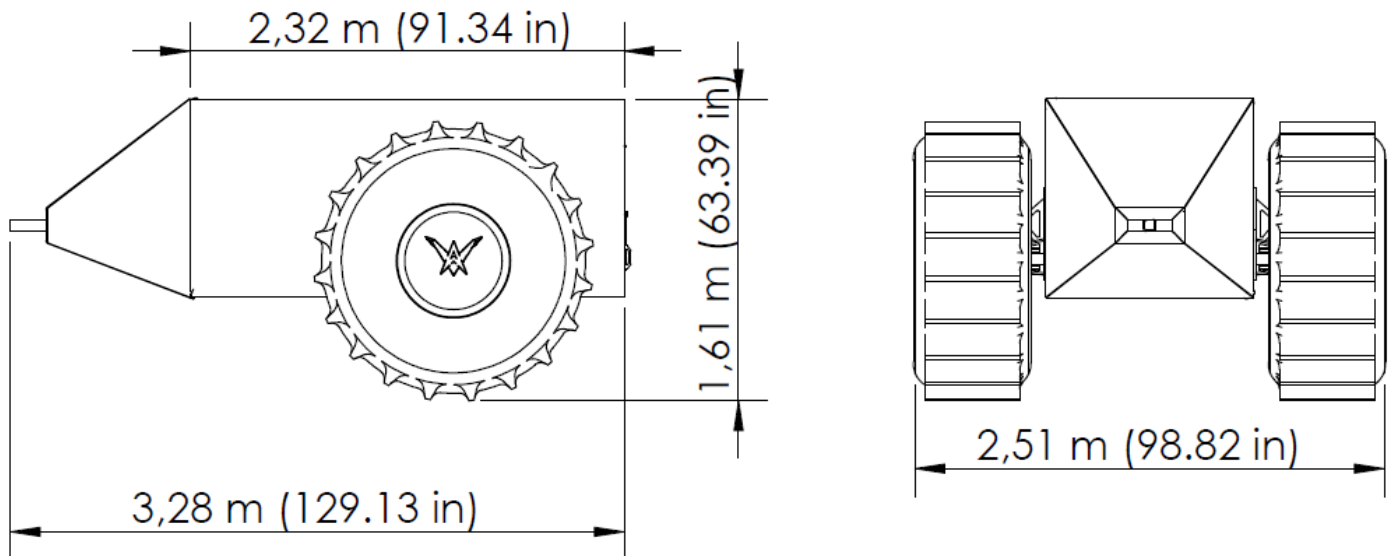

Dimensions générales du Patrol avec module benne

Dimensions générales du Patrol avec module pour passagers

Dimensions générales de la remorque citerne

Capacité maximale de la citerne	5000 litres
---------------------------------	-------------

Dimensions générales de la remorque compact

Dimensions générales de la remorque pour personnes