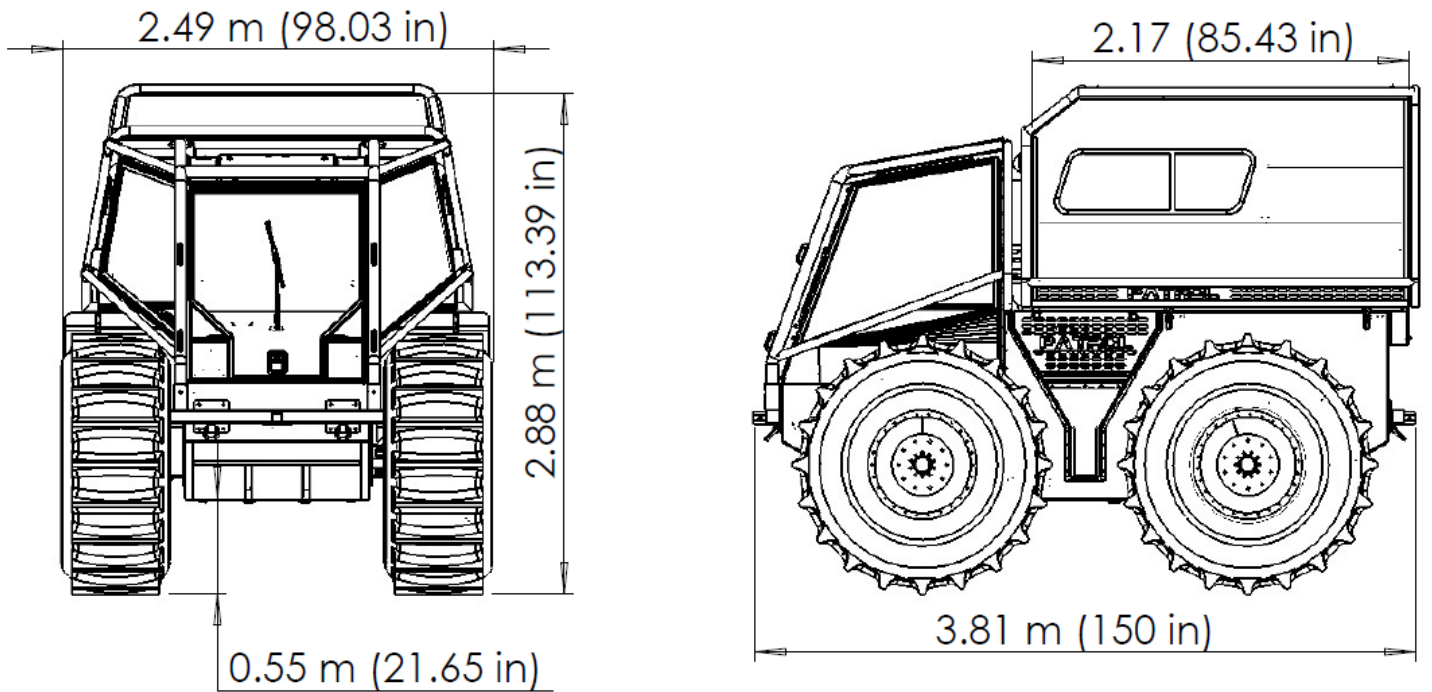

Dimensions générales du Patrol avec module benne

Dimensions générales du Patrol avec module pour passagers

Dimensions générales de la remorque citerne

Capacité maximale de la citerne	5000 litres
---------------------------------	-------------

Dimensions générales de la remorque compact

Dimensions générales de la remorque pour personnes