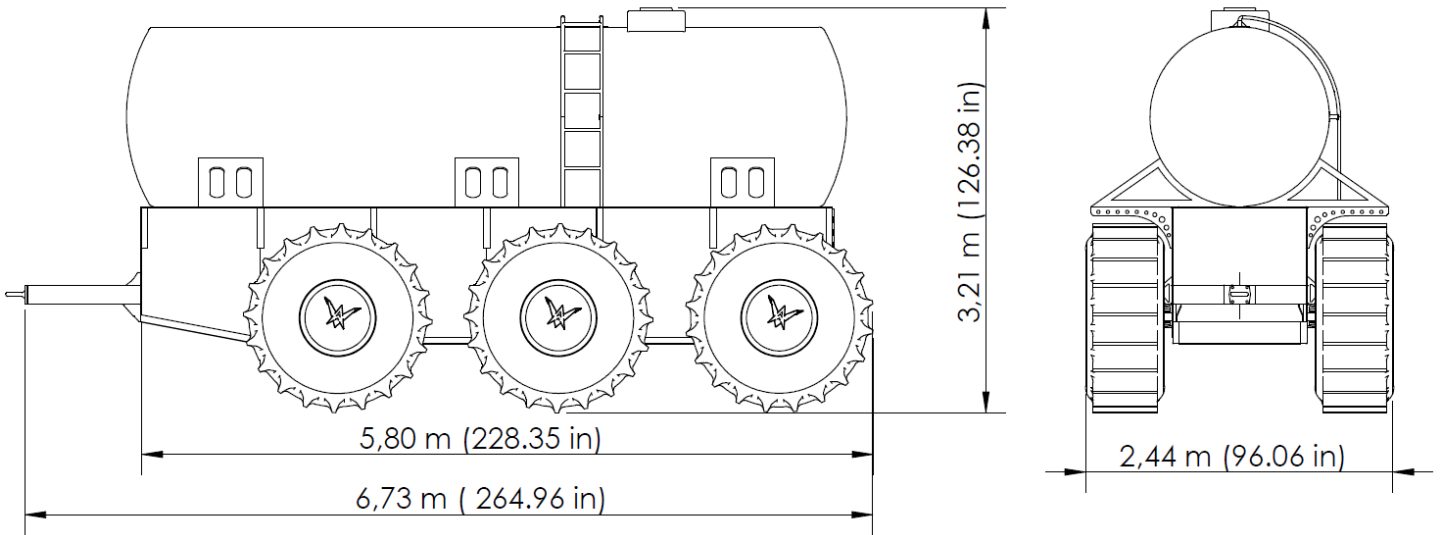

Dimensions générales du Patrol avec module benne

Dimensions générales du Patrol avec module pour passagers

Dimensions générales de la remorque citerne

Capacité maximale de la citerne	5000 litres
---------------------------------	-------------

Dimensions générales de la remorque compact

Dimensions générales de la remorque pour personnes